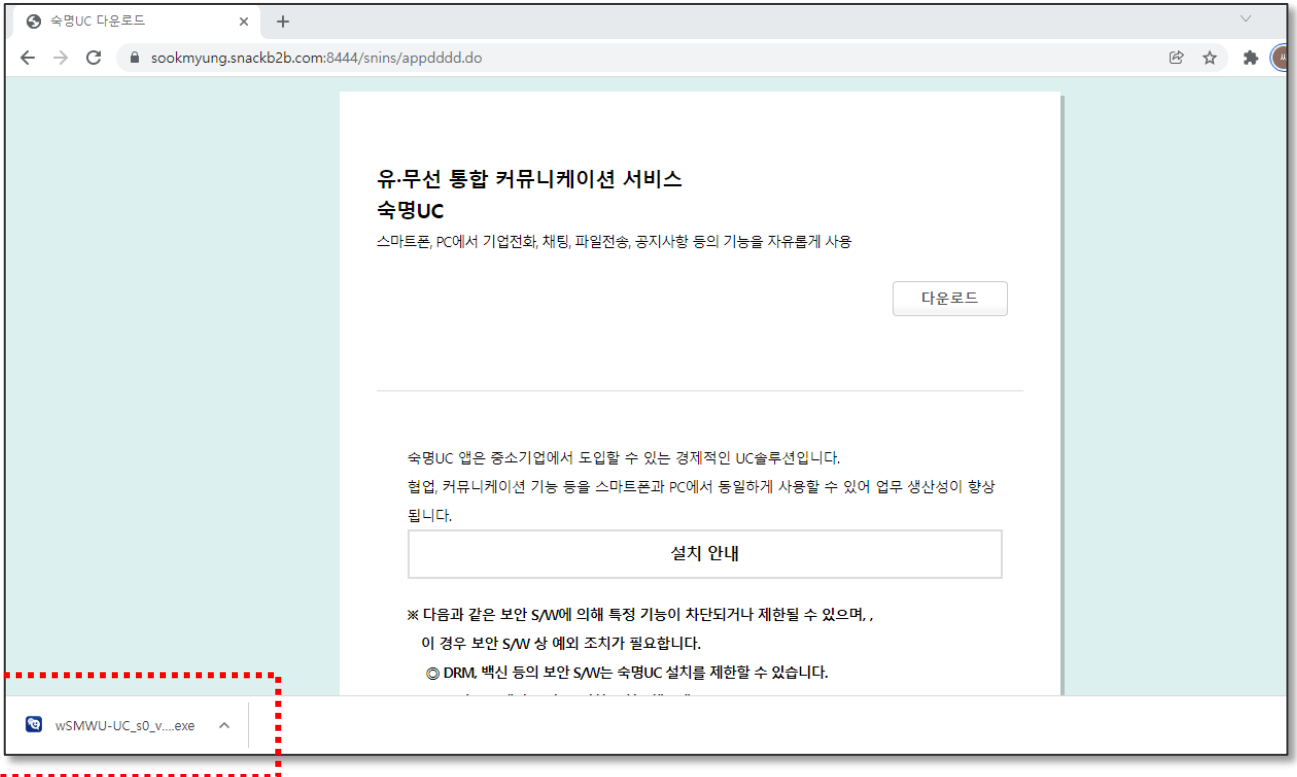

4) “실행” 클릭 시

5) 자동으로 다운로드 진행

6) 다운로드 완료 후 속명UC 자동 설치 진행

7) 설치 완료 후 바탕화면에 생성된 아이콘과 속명UC 실행된 모습

2. 숙명 UC 설치

2.2 Chrome 브라우저

1) 다운로드 버튼 클릭

2) 다운로드가 완료되면 좌측 하단 wSMWU-UC...exe 클릭 후 설치를 진행해주시기 바랍니다.

2. 속명 UC 설치

2.2 Chrome 브라우저

3) 다운로드 완료 후 속명UC 자동 설치 진행

4) 속명UC 설치 완료 후 바탕화면에 생성된 아이콘과 UC 실행된 모습

2. 숙명 UC 설치

2.3 Microsoft Edge

1) 다운로드 버튼 클릭

2) 다운로드 클릭 시 자동 설치가 진행됩니다.