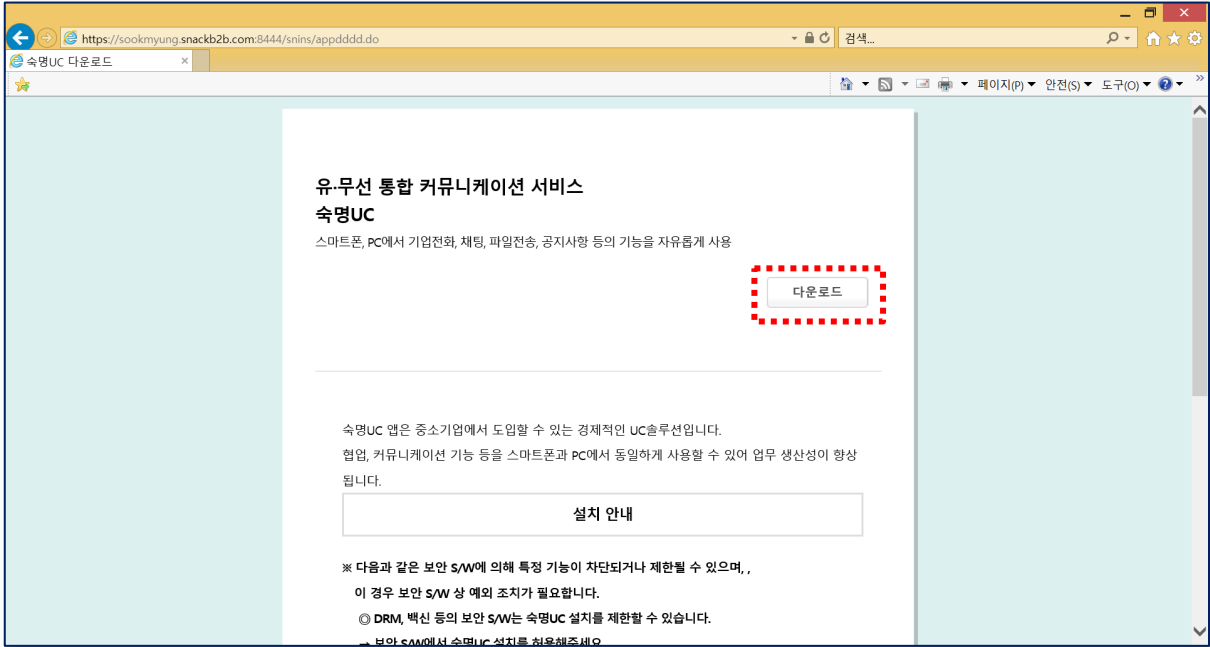

2. 숙명 UC 설치

2.1 인터넷 익스플로러

1) “다운로드” 클릭