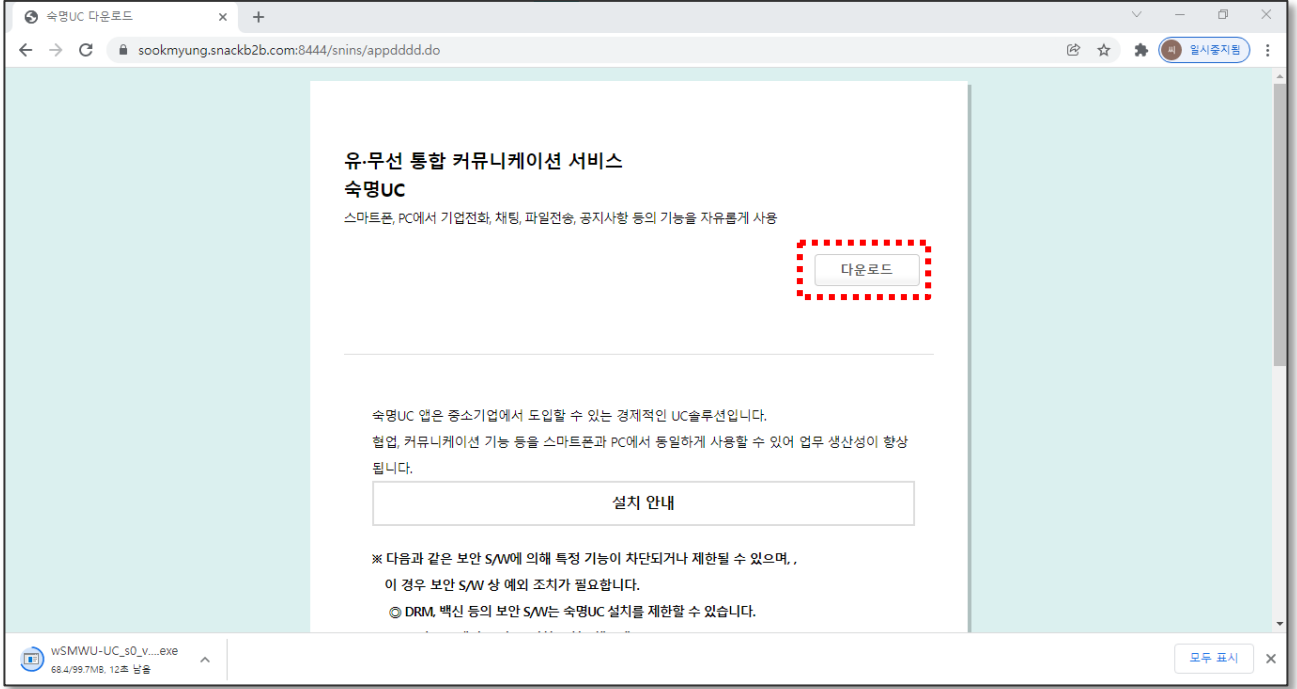

4) “실행” 클릭 시

5) 자동으로 다운로드 진행

6) 다운로드 완료 후 속명UC 자동 설치 진행

7) 설치 완료 후 바탕화면에 생성된 아이콘과 속명UC 실행된 모습

2. 숙명 UC 설치

2.2 Chrome 브라우저

1) 다운로드 버튼 클릭

2) 다운로드가 완료되면 좌측 하단 wSMWU-UC...exe 클릭 후 설치를 진행해주시기 바랍니다.

2. 속명 UC 설치

2.2 Chrome 브라우저

3) 다운로드 완료 후 속명UC 자동 설치 진행

4) 속명UC 설치 완료 후 바탕화면에 생성된 아이콘과 UC 실행된 모습

2. 숙명 UC 설치

2.3 Microsoft Edge

1) 다운로드 버튼 클릭

2) 다운로드 클릭 시 자동 설치가 진행됩니다.