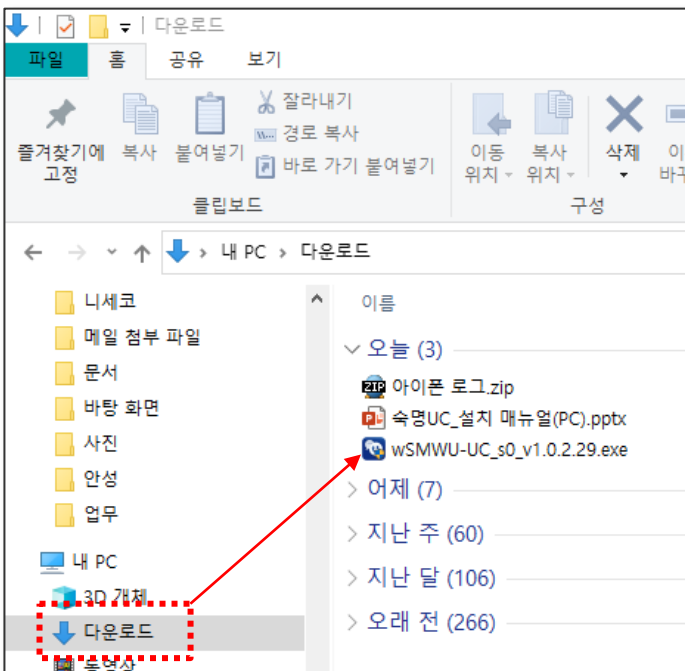

숙명UC 설치가이드(Window)

2022.01.06

목차

1. 속명UC 다운로드 페이지 접속
2. 브라우저별 속명UC 설치
 - 2.1 인터넷 익스플로러
 - 2.2 Chrome
 - 2.3 Microsoft Edge

1. 숙명UC 다운로드 페이지 접속

1) 인터넷 실행 후 <https://sookmyung.snackb2b.com:8444/snins> 접속

2) 사진을 참고하시어 사용자 인증 정보 입력 후 “login” 버튼을 클릭하여 주시기 바랍니다.

ID : sookmyung
Password : 1111

2. 숙명 UC 설치

2.1 인터넷 익스플로러

1) “다운로드” 클릭

2) “저장” 버튼 클릭 시

3) “다운로드” 폴더에 자동 저장됩니다.

2. 속명 UC 설치

2.1 인터넷 익스플로러

4) “실행” 클릭 시

5) 자동으로 다운로드 진행

6) 다운로드 완료 후 속명UC 자동 설치 진행

7) 설치 완료 후 바탕화면에 생성된 아이콘과 속명UC 실행된 모습

2. 숙명 UC 설치

2.2 Chrome 브라우저

1) 다운로드 버튼 클릭

2) 다운로드가 완료되면 좌측 하단 wSMWU-UC...exe 클릭 후 설치를 진행해주시기 바랍니다.